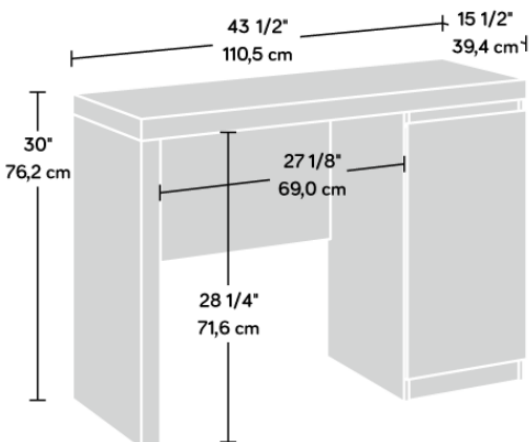

Behind Door
 13 1/4" (33,5 cm) W
 14 1/8" (35,8 cm) D
 25" (63,4 cm) H

Width	110.5 cm
Depth	39.4 cm
Height	76.2 cm
Carton Height	122.2 cm
Carton Width	48.2 cm
Carton Depth	21.3 cm
Box Volume	0.125cbm
Weight (gross)	34.3 kg